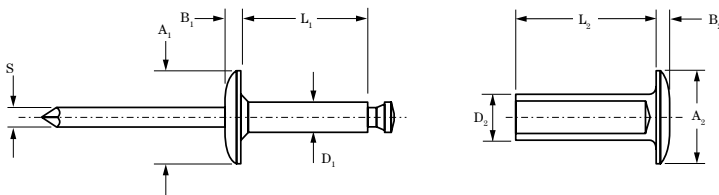

安装信息请参考我们的工具选型
及我们网站上 www.rivettech.cn 安
装工具与系统栏目。

类型	材质		
圆头	钉体: 铝 钝化白	钉杆: 铝 自然色	管型元件: 铝 钝化白

ø nom.				D ₁	L ₁ max.	A ₁	B ₁	S	D ₂	L ₂ max.	A ₂	B ₂	 kN ^D	零件 编号
	min.	max.												
4.8 (3/16")	15.88	19.05	6.4	3.18	13.34	9.53	1.50	1.93	4.78	14.86	9.53	1.45	N/A	BALMS-06BP-12
	17.48	22.23								16.43				BALMS-06BP-14
	22.23	27.00								20.96				BALMS-06BP-17
	27.00	31.75								25.70				BALMS-06BP-20
	31.75	36.53								30.48				BALMS-06BP-23
	36.53	41.28								35.23				BALMS-06BP-26
	41.28	46.05								40.01				BALMS-06BP-29
	46.05	50.80								44.75				BALMS-06BP-32
	50.80	55.58								49.53				BALMS-06BP-35
	55.58	60.33								54.28				BALMS-06BP-38
6.4 (1/4")	15.88	19.05	7.9	4.75	11.23	15.88	2.41	2.90	6.35	14.73	15.88	2.41	1.1	BALMS-08BP-12
	19.05	22.23			17.65					BALMS-08BP-14				
	22.23	28.58			20.83					BALMS-08BP-18				
	28.58	34.93			27.18					BALMS-08BP-22				
	34.93	41.28			33.53					BALMS-08BP-26				
	41.28	47.63			39.88					BALMS-08BP-30				
	47.63	53.98			46.23					BALMS-08BP-34				
	53.98	60.33			52.58					BALMS-08BP-38				
	60.33	66.68			58.93					BALMS-08BP-42				
	66.68	73.03			65.28					BALMS-08BP-46				
	73.03	79.38			71.63					BALMS-08BP-50				
	79.38	85.73			77.98					BALMS-08BP-54				
	85.73	92.08			84.33					BALMS-08BP-58				
	92.08	98.43			90.68					BALMS-08BP-62				

所有尺寸均以毫米标注。