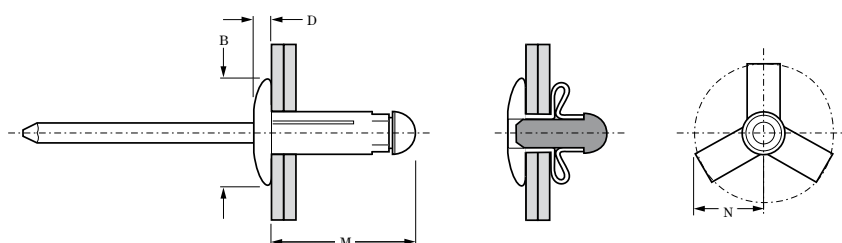

安装信息请参考我们的工具选型
及我们网站上 www.rivettech.cn 安
装工具与系统栏目。

| 类型 | 材质 | | |
|-----|---------------|---------------|-------------------|
| 大法兰 | 钉体: 铝合金 抛光 | 钉杆: 铝合金 抛光 | * 5052 ** 5056 |

| ø | | | | | M | B | D | N | | 零件 编号 | |
|----------------|------|------|------|------|------|------|------|------|------|-------|-------------|
| | min. | max. | min. | max. | | | | | | | max. |
| 4.8 (3/16") | 1.0 | 4.0 | 5.00 | 5.25 | 18.3 | 16.0 | 1.93 | 6.78 | 0.78 | 1.07 | 0BF41-00619 |
| | 1.0 | 9.0 | | | 23.3 | | | 9.02 | | | 0BF41-00625 |

所有尺寸均以毫米标注.