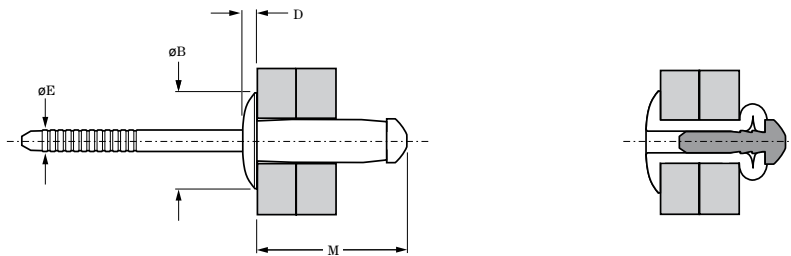

安装信息请参考我们的工具选型
及我们网站上 www.rivettech.cn 安
装工具与系统栏目。

类型	材质	
圆头	钉体: 不锈钢 明亮	钉杆: 不锈钢 自然

ø					M	øB	D	øE			零件 编号
	nom.	min.	max.	min.							
6.4 (1/4")	1.5	5.5	6.6	7.0	16.8	13.4	3.1	4.93	14.3	8.0	0BE61-00815
	5.0	9.0			20.8						0BE61-00819

所有尺寸均以毫米标注.