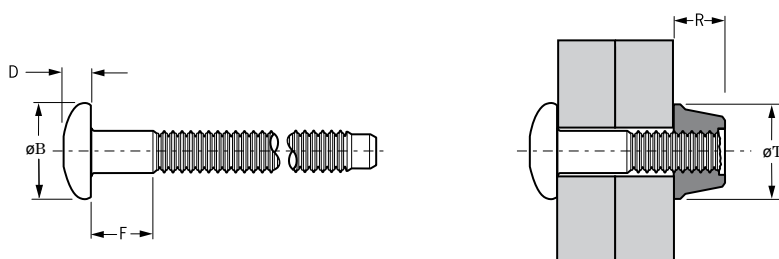

安装信息请参考我们的工具选型  
及我们网站上 [www.rivettech.cn](http://www.rivettech.cn) 安  
装工具与系统栏目。

类型	材质		
扁头	钉杆: 铝合金 抛光	套环: 铝合金 自然	*: EN AW-7075, AlZn5.5MgCu **: EN AW-6061, AlMg1SiCu

ø	Ø		Ø	øB	D	F	R	øT	←→	↕	零件 编号	零件 编号
	min.	max.										
4.8 (3/16")	1.6	15.9	5.16	10.0	3.4	2.3	7.9	9.9	4.23	5.78	01921-00610	01985-00600
	7.9	31.7				8.4					01921-00620	
6.4 (1/4")	1.6	15.9	6.75	13.3	4.2	2.2	11.1	13.0	7.45	9.79	01921-00810	01985-00800
	7.9	31.7				9.1					01921-00820	

所有尺寸均以毫米标注。